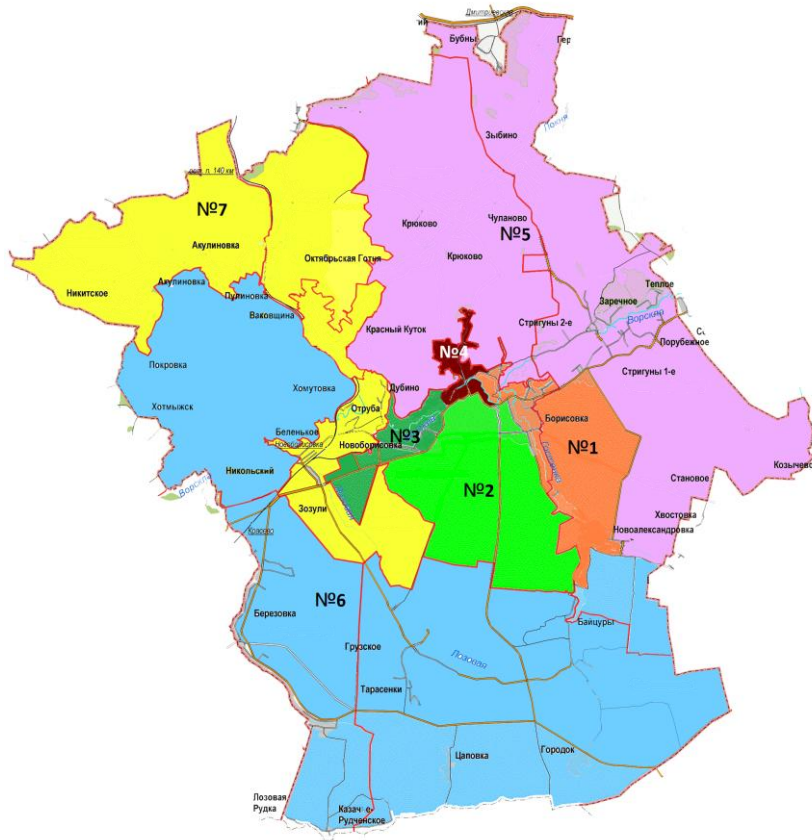

Приложение № 2
к постановлению Избирательной
комиссии Белгородской области
от 12 марта 2025 года № 102/890-7

**Графическое изображение схемы
одномандатных избирательных округов для проведения выборов
депутатов Совета депутатов Борисовского муниципального округа Белгородской области**

1	Борисовский одномандатный избирательный округ №1
2	Борисовский одномандатный избирательный округ №2
3	Борисовский одномандатный избирательный округ №3
4	Борисовский одномандатный избирательный округ №4
5	Борисовский одномандатный избирательный округ №5
6	Борисовский одномандатный избирательный округ №6
7	Борисовский одномандатный избирательный округ №7

Численность избирателей по состоянию на 01.01.2025 года - 19615 чел.

Количество одномандатных избирательных округов - 7.

Среднее количество избирателей по округу - 2803 чел.

Максимальное количество избирателей по округу (+10%) - 3084 чел.

Минимальное количество избирателей по округу (-10%) - 2522 чел.